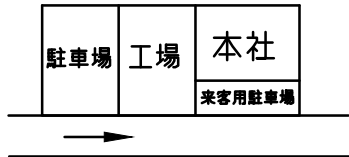

徒歩で来られる場合

- 大阪城公園駅 (5分)
- JR京橋駅南出口 (10分)
- 京阪京橋駅片町口 (15分)

至 天王寺