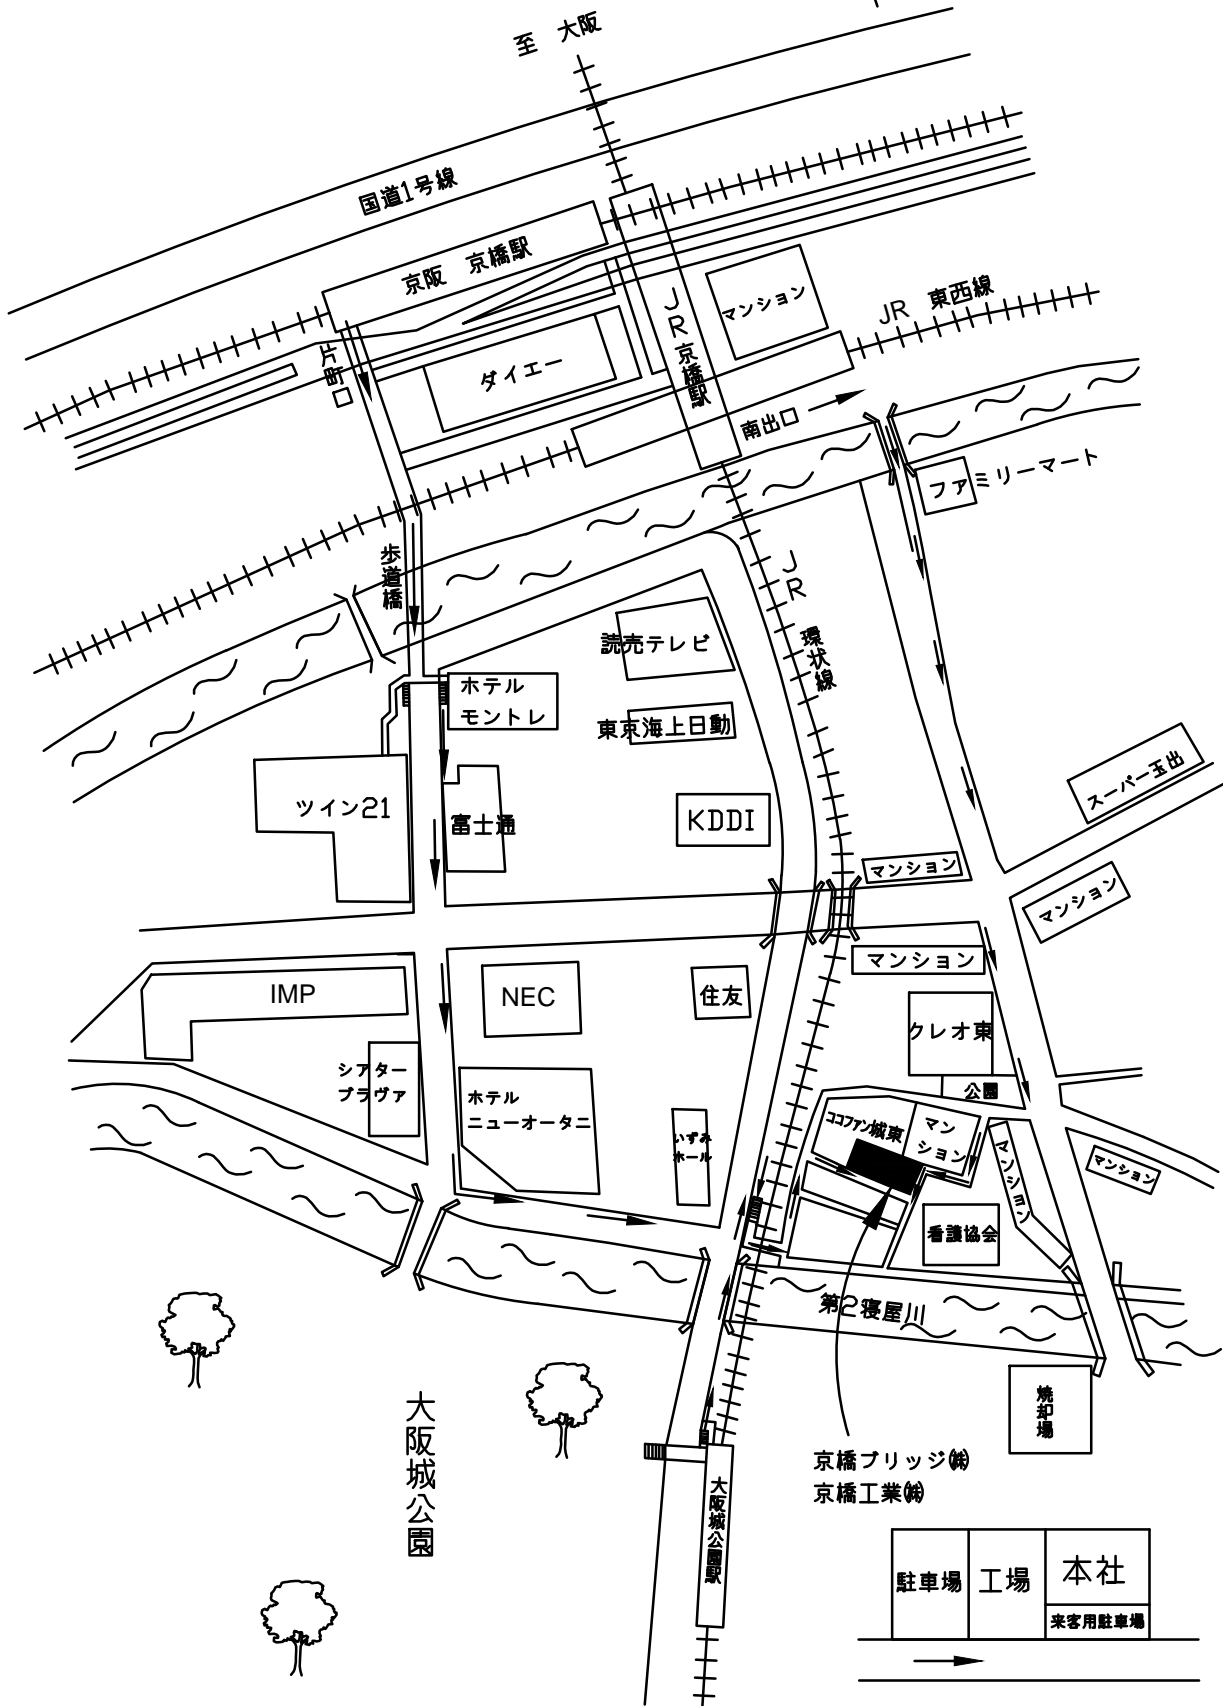

徒歩で来られる場合

- 大阪城公園駅 (5分)
- JR京橋駅南出口 (10分)
- 京阪京橋駅片町口 (15分)

至 天王寺